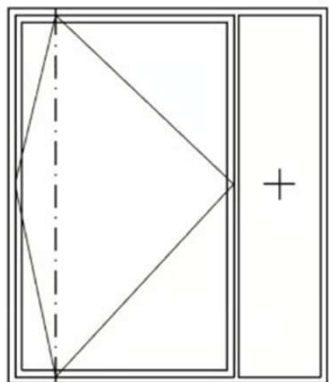

✓ Soglia piatta di tenuta.

✓ PORTA A PIVOT IN ALLUMINIO A TAGLIO TERMICO

✓ Sistema di apertura fino a α un massimo di 120°

ONE DOOR

La luce passa dall' ingresso.

✓ PIVOT IN VETRO:
*il design essenziale che unisce solidità
strutturale e trasparenza.*

ONE DOOR

Il vetro temperato di sicurezza incontra il movimento Pivot:
Eleganza senza compromessi.

Quando l'ingresso diventa pura luce ☀️

ONE DOOR

L'eleganza dell'accoglienza

PIVOT DOOR

La porta pivot è l'elemento d'ingresso che unisce design, tecnologia e libertà compositiva.