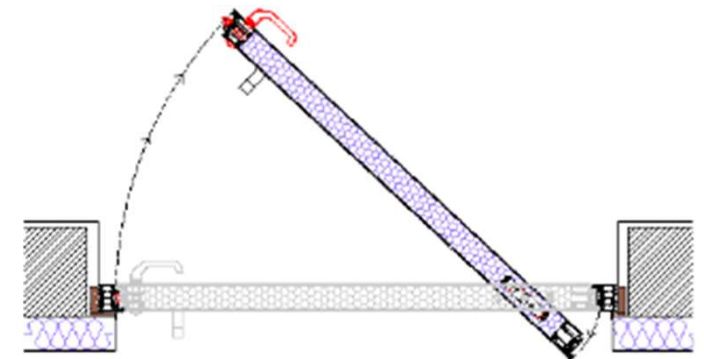

Il movimento armonioso richiede uno sforzo minimo grazie al fissaggio a pavimento/soffitto con un perno trasformano l'ingresso in un'installazione scenografica.

✓ *Prestazioni Superiori:*

Grazie al sistema di carichi distribuiti, offre una massima stabilità.

✓ *Personalizzazione Assoluta:*

Disponibile in dimensioni extra-large e con qualsiasi possibilità di materiali come finiture.

✓ Profili complanari.
Anta Pannellata da 75 mm

✓ Maniglione incassato
a tutta altezza.

✓ Soglia piatta di tenuta.

✓ PORTA A PIVOT IN ALLUMINIO A TAGLIO TERMICO

✓ Sistema di apertura fino a α un massimo di 120°

ONE DOOR

La luce passa dall' ingresso.

✓ PIVOT IN VETRO:
*il design essenziale che unisce solidità
strutturale e trasparenza.*

ONE DOOR

Il vetro temperato di sicurezza incontra il movimento Pivot:
Eleganza senza compromessi.

Quando l'ingresso diventa pura luce ☀️

ONE DOOR

L'eleganza dell'accoglienza

PIVOT DOOR

La porta pivot è l'elemento d'ingresso che unisce design, tecnologia e libertà compositiva.