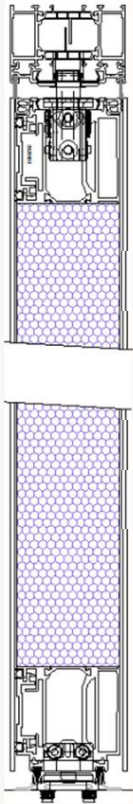

Il movimento armonioso richiede uno sforzo minimo grazie al fissaggio a pavimento/soffitto con un perno trasformano l'ingresso in un'installazione scenografica.

✓ *Prestazioni Superiori:*

Grazie al sistema di carichi distribuiti, offre una massima stabilità.

✓ *Personalizzazione Assoluta:*

Disponibile in dimensioni extra-large e con qualsiasi possibilità di materiali come finiture.

✓ Profili complanari.
Anta Pannellata da 75 mm

✓ Maniglione incassato
a tutta altezza.

✓ Soglia piatta di tenuta.

✓ PORTA A PIVOT IN ALLUMINIO A TAGLIO TERMICO

✓ Sistema di apertura fino a α un massimo di 120°

ONE DOOR

La luce passa dall' ingresso.

✓ PIVOT IN VETRO:
*il design essenziale che unisce solidità
strutturale e trasparenza.*

ONE DOOR

Il vetro temperato di sicurezza incontra il movimento Pivot:
Eleganza senza compromessi.

Quando l'ingresso diventa pura luce ☀️

ONE DOOR

L'eleganza dell'accoglienza

PIVOT DOOR

La porta pivot è l'elemento d'ingresso che unisce design, tecnologia e libertà compositiva.