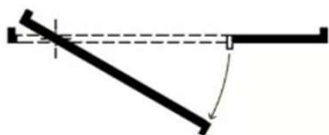

✓ Soglia piatta di tenuta.

✓ PORTA A PIVOT IN ALLUMINIO A TAGLIO TERMICO

✓ Sistema di apertura fino a α un massimo di 120°

ONE DOOR

La luce passa dall' ingresso.

✓ PIVOT IN VETRO:
*il design essenziale che unisce solidità
strutturale e trasparenza.*

ONE DOOR

Il vetro temperato di sicurezza incontra il movimento Pivot:
Eleganza senza compromessi.

Quando l'ingresso diventa pura luce ☀️

ONE DOOR

L'eleganza dell'accoglienza

PIVOT DOOR

La porta pivot è l'elemento d'ingresso che unisce design, tecnologia e libertà compositiva.